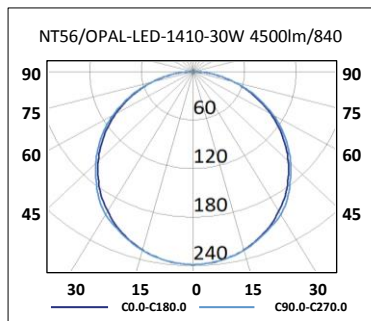

## ADOSABLE LED NT56/OPAL-LED

NT56/OPAL-LED Perfil aluminio (39x65)

<b>Montaje</b>	Adosado.	 <p>Sensor</p>
<b>Fuente de luz</b>	LED 	
<b>Sistema óptico</b>	Difusor opal. 4000K (estándar). Opción 3000K y 5000K.	
<b>Distribución luminosa</b>	Directa.	
<b>Equipo eléctrico</b>	Equipo de control electrónico (EEI=A++). PF>0,95 TRIDONIC. Posibilidad de incorporar equipo de control electrónico regulable (DALI), sensor presencia y sensor luminosidad y/o Kit de emergencia (1 hora).	
<b>Materiales</b>	Cuerpo: Perfil de aluminio extruido. Difusor: Material termoplástico opalino.	
<b>Acabado</b>	Cuerpo: Color blanco RAL 9003. Bajo consulta, RAL 9006, RAL 9005.	
<b>Beneficios</b>	Luminaria LED con equipo de control electrónico integrado. Garantía tecnológica. Optima curva de iluminación, iluminación homogénea en todo el área de proyección. Bajo consumo y alta eficiencia. Larga vida de trabajo >50.000 horas. No precisa mantenimiento. Cuidadosa con el medio ambiente, no contiene mercurio.	

9000 Im 150 lm/W 80 Ra

CODIGO	REFERENCIA	Kg.	Flujo Luminoso lm	Potencia W	Eficiencia Módulo LED + Driver lm/W	Temperatura de color CCT (K)	Sensor de luz + detector pres.	Regulación DALI	Emergencia MC-1
156370L018	NT56/OPAL-LED-570-12W-1800lm/840	(1,5)	1800	12	150	4000	✓	✓	✓
1563710L136	NT56/OPAL-LED-570-24W-3600lm/840	(1,5)	3600	24	150	4000	✓	✓	✓
1563710L037	NT56/OPAL-LED-1130-24W-3600lm/840	(2,5)	3600	24	150	4000	✓	✓	✓
1563710L45	NT56/OPAL-LED-1130-48W-7200lm/840	(2,5)	7200	48	150	4000	✓	✓	✓
1563710L045	NT56/OPAL-LED-1410-30W-4500lm/840	(3,0)	4500	30	150	4000	✓	✓	✓
156370L60	NT56/OPAL-LED-1410-60W-9000lm/840	(3,0)	9000	60	150	4000	✓	✓	✓