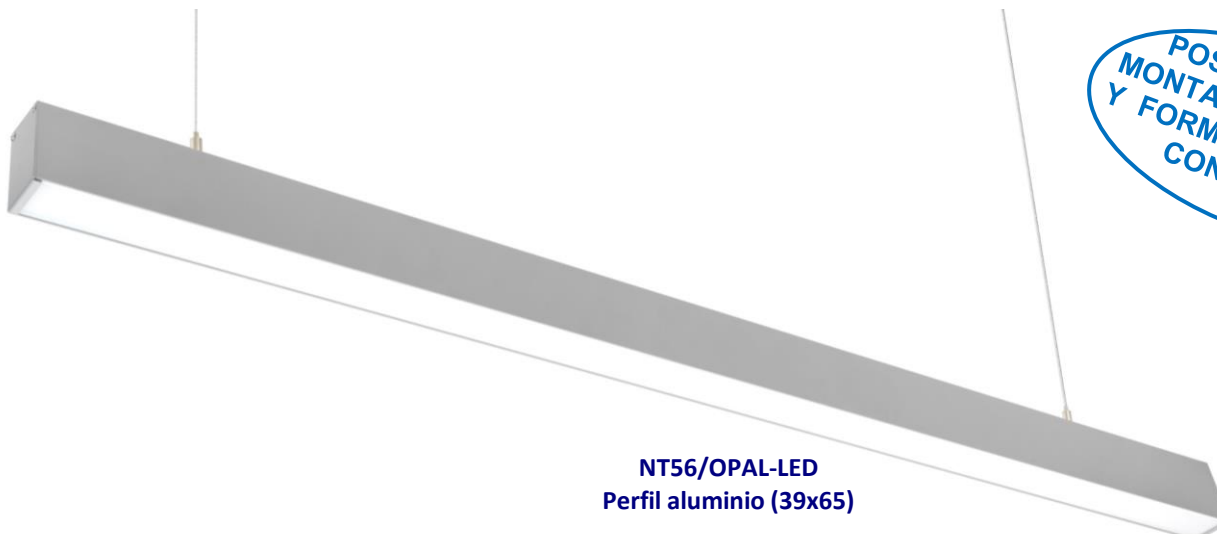

# ADOSABLES - SUSPENDIDAS • LED

POSIBILIDAD DE MONTAJE INDIVIDUAL Y FORMANDO LINEAS CONTINUAS

## ADOSABLE LED NT56/OPAL-LED

NT56/OPAL-LED Perfil aluminio (39x65)

<b>Montaje</b>	Adosado.	 <p>Sensor</p>
<b>Fuente de luz</b>	LED 	
<b>Sistema óptico</b>	Difusor opal. 4000K (estándar). Opción 3000K y 5000K.	
<b>Distribución luminosa</b>	Directa.	
<b>Equipo eléctrico</b>	Equipo de control electrónico (EEI=A++). PF>0,95 TRIDONIC. Posibilidad de incorporar equipo de control electrónico regulable (DALI), sensor presencia y sensor luminosidad y/o Kit de emergencia (1 hora).	
<b>Materiales</b>	Cuerpo: Perfil de aluminio extruido. Difusor: Material termoplástico opalino.	
<b>Acabado</b>	Cuerpo: Color blanco RAL 9003. Bajo consulta, RAL 9006, RAL 9005.	
<b>Beneficios</b>	Luminaria LED con equipo de control electrónico integrado. Garantía tecnológica. Optima curva de iluminación, iluminación homogénea en todo el área de proyección. Bajo consumo y alta eficiencia. Larga vida de trabajo >50.000 horas. No precisa mantenimiento. Cuidadosa con el medio ambiente, no contiene mercurio.	

15620002 ACC. SET DE SUSPENSION (2 PIEZAS)

Tapas y uniones incluidas. Otras medidas, bajo consulta.

3000K y 5000K, bajo consulta.

\* Sensor luz + presencia controla hasta 10 luminarias.