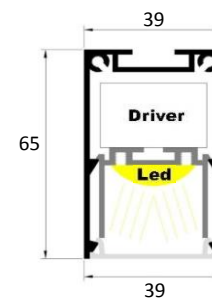

CODIGO	REFERENCIA	Kg.	Flujo Luminoso lm	Potencia W	Eficiencia Módulo LED + Driver lm/W	Temperatura de color CCT (K)	Sensor de luz + detector pres.	Regulación DALI	Emergencia MC-1
156370L018	NT56/OPAL-LED-570-12W-1800lm/840	(1,5)	1800	12	150	4000	✓	✓	✓
1563710L136	NT56/OPAL-LED-570-24W-3600lm/840	(1,5)	3600	24	150	4000	✓	✓	✓
1563710L037	NT56/OPAL-LED-1130-24W-3600lm/840	(2,5)	3600	24	150	4000	✓	✓	✓
1563710L45	NT56/OPAL-LED-1130-48W-7200lm/840	(2,5)	7200	48	150	4000	✓	✓	✓
1563710L045	NT56/OPAL-LED-1410-30W-4500lm/840	(3,0)	4500	30	150	4000	✓	✓	✓
156370L60	NT56/OPAL-LED-1410-60W-9000lm/840	(3,0)	9000	60	150	4000	✓	✓	✓

15620002 ACC. SET DE SUSPENSION (2 PIEZAS)

Tapas y uniones incluidas. Otras medidas, bajo consulta.

3000K y 5000K, bajo consulta.

* Sensor luz + presencia controla hasta 10 luminarias.