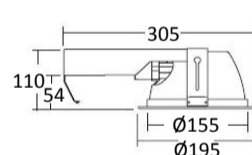

Corte techo