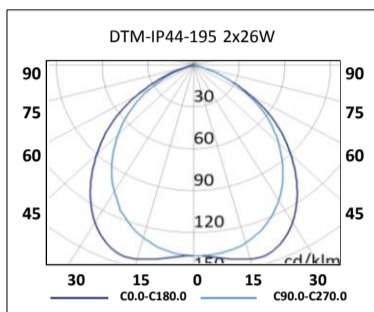

## DOWNLIGHT EMPOTRABLE

DTM-IP44-195

DTM-IP44-230

DTM-IP44-265

DTM-IP44-195

DTM-IP44-230

DTM-IP44-265

<b>Montaje</b>	Empotrado.
<b>Lámparas</b>	TC-D / TC-DEL / TC-TEL   
<b>Sistema óptico</b>	Reflector aluminio brillante.
<b>Distribución luminosa</b>	Directa.
<b>Equipo eléctrico</b>	A.F.: Reactancia magnética + arrancador + condensador corrector del factor de potencia. PF>0,95 H.F.: Equipo de control electrónico (EEI=A2). PF>0,95. Bajo consulta, equipo de control electrónico regulable (EEI=A1 1-10V o DALI), Kit de emergencia (1 ó 3 horas).
<b>Materiales</b>	Cuerpo: Acero galvanizado de 0,6mm. Reflector: Aluminio anodizado brillante, cubierto con un cristal mate. Cierre: Cristal mate.
<b>Acabado</b>	Color blanco RAL 9003. Bajo consulta, cromo y otros colores RAL.