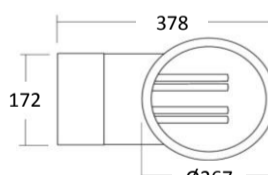

### Corte techo

CODIGO	REFERENCIA	Kg.	Potencia	Lámpara	Portalámparas	Especificaciones
			W			
0321102226	DTM-IP44-195-2x26W 230V. A.F.	(2,3)	52	TC-D	GX24d	Downlight empotrable con reflector aluminio anodizado brillante y cristal mate.
0321103113	DTM-IP44-195-1x13W. H.F.	(1,3)	13	TC-DEL	G24q	Downlight empotrable con reflector aluminio anodizado brillante y cristal mate.
0321103118	DTM-IP44-195-1x18W. H.F.	(1,3)	18	TC-DEL	G24q	Downlight empotrable con reflector aluminio anodizado brillante y cristal mate.
0321103126	DTM-IP44-195-1x26W. H.F.	(1,3)	26	TC-DEL	G24q	Downlight empotrable con reflector aluminio anodizado brillante y cristal mate.
0321103213	DTM-IP44-195-2x13W. H.F.	(1,4)	26	TC-DEL	G24q	Downlight empotrable con reflector aluminio anodizado brillante y cristal mate.
0321103218	DTM-IP44-195-2x18W. H.F.	(1,4)	36	TC-DEL	G24q	Downlight empotrable con reflector aluminio anodizado brillante y cristal mate.
0321103226	DTM-IP44-195-2x26W. H.F.	(1,4)	52	TC-DEL	G24q	Downlight empotrable con reflector aluminio anodizado brillante y cristal mate.
0321133118	DTM-IP44-230-1x18W. H.F.	(1,5)	18	TC-DEL	G24q	Downlight empotrable con reflector aluminio anodizado brillante y cristal mate.
0321133126	DTM-IP44-230-1x26W. H.F.	(1,5)	26	TC-DEL	G24q	Downlight empotrable con reflector aluminio anodizado brillante y cristal mate.
0321133218	DTM-IP44-230-2x18W. H.F.	(1,6)	36	TC-DEL	G24q	Downlight empotrable con reflector aluminio anodizado brillante y cristal mate.
0321133226	DTM-IP44-230-2x26W. H.F.	(1,6)	52	TC-DEL	G24q	Downlight empotrable con reflector aluminio anodizado brillante y cristal mate.
0321143132	DTM-IP44-265-1x32W. H.F.	(1,7)	32	TC-TEL	GX24q	Downlight empotrable con reflector aluminio anodizado brillante y cristal mate.