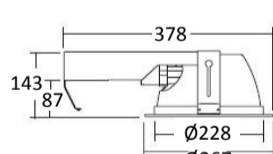

### Corte techo

CODIGO	REFERENCIA	Kg.	Potencia	Lámpara	Portalámparas	Especificaciones
			W			
0321102226	DTM-IP44-195-2x26W 230V. A.F.	(2,3)	52	TC-D	GX24d	Downlight empotrable con reflector aluminio anodizado brillante y cristal mate.
0321103113	DTM-IP44-195-1x13W. H.F.	(1,3)	13	TC-DEL	G24q	Downlight empotrable con reflector aluminio anodizado brillante y cristal mate.
0321103118	DTM-IP44-195-1x18W. H.F.	(1,3)	18	TC-DEL	G24q	Downlight empotrable con reflector aluminio anodizado brillante y cristal mate.
0321103126	DTM-IP44-195-1x26W. H.F.	(1,3)	26	TC-DEL	G24q	Downlight empotrable con reflector aluminio anodizado brillante y cristal mate.
0321103213	DTM-IP44-195-2x13W. H.F.	(1,4)	26	TC-DEL	G24q	Downlight empotrable con reflector aluminio anodizado brillante y cristal mate.
0321103218	DTM-IP44-195-2x18W. H.F.	(1,4)	36	TC-DEL	G24q	Downlight empotrable con reflector aluminio anodizado brillante y cristal mate.
0321103226	DTM-IP44-195-2x26W. H.F.	(1,4)	52	TC-DEL	G24q	Downlight empotrable con reflector aluminio anodizado brillante y cristal mate.
0321133118	DTM-IP44-230-1x18W. H.F.	(1,5)	18	TC-DEL	G24q	Downlight empotrable con reflector aluminio anodizado brillante y cristal mate.
0321133126	DTM-IP44-230-1x26W. H.F.	(1,5)	26	TC-DEL	G24q	Downlight empotrable con reflector aluminio anodizado brillante y cristal mate.
0321133218	DTM-IP44-230-2x18W. H.F.	(1,6)	36	TC-DEL	G24q	Downlight empotrable con reflector aluminio anodizado brillante y cristal mate.
0321133226	DTM-IP44-230-2x26W. H.F.	(1,6)	52	TC-DEL	G24q	Downlight empotrable con reflector aluminio anodizado brillante y cristal mate.
0321143132	DTM-IP44-265-1x32W. H.F.	(1,7)	32	TC-TEL	GX24q	Downlight empotrable con reflector aluminio anodizado brillante y cristal mate.