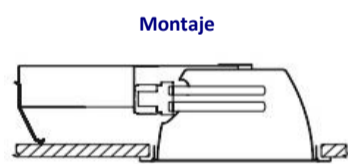

## DOWNLIGHT EMPOTRABLE

DTM-IP44-195

DTM-IP44-230

DTM-IP44-265

DTM-IP44-195

DTM-IP44-230

DTM-IP44-265

<b>Montaje</b>	Empotrado.
<b>Lámparas</b>	TC-D / TC-DEL / TC-TEL   
<b>Sistema óptico</b>	Reflector aluminio brillante.
<b>Distribución luminosa</b>	Directa.
<b>Equipo eléctrico</b>	A.F.: Reactancia magnética + arrancador + condensador corrector del factor de potencia. PF>0,95 H.F.: Equipo de control electrónico (EEI=A2). PF>0,95. Bajo consulta, equipo de control electrónico regulable (EEI=A1 1-10V o DALI), Kit de emergencia (1 ó 3 horas).
<b>Materiales</b>	Cuerpo: Acero galvanizado de 0,6mm. Reflector: Aluminio anodizado brillante, cubierto con un cristal mate. Cierre: Cristal mate.
<b>Acabado</b>	Color blanco RAL 9003. Bajo consulta, cromo y otros colores RAL.