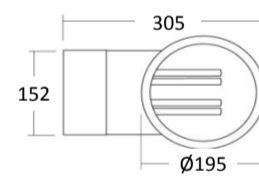

Corte techo