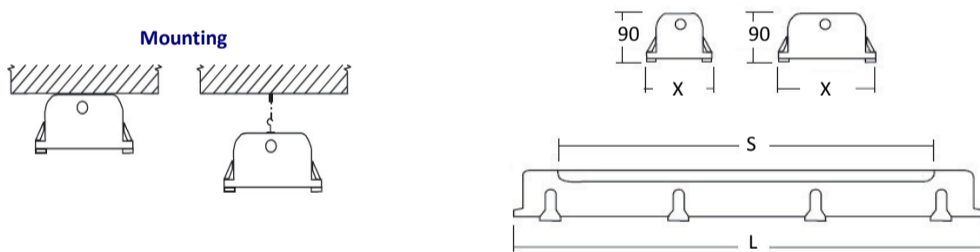

# STAINLESS STEEL WATERPROOF FITTINGS IP65 T8 - T5 • H.F.

## METALIC WATERPROOF FITTINGS IP65 ACERO

<b>Mounting</b>	Surface.
<b>Lamps</b>	T8  , T5
<b>Optical system</b>	Lacquered in white reflector
<b>Light distribution</b>	Direct.
<b>Wiring</b>	Electronic control gear (EEI=A2). PF>0,95
<b>Material</b>	Body: Stainless steel 18/8 (0,7mm). Diffuser: Tempered glass. Under request, unbreakable polycarbonate cover. Reflector: Sheet steel lacquered in white.
<b>Surface finish</b>	Silver colour.

	X	L	S
1x18/1x14/1x24W.	135	705	500
2x18/2x14/2x24W.	195		
1x36/1x28/1x54W.	135	1305	1100
2x36/2x28/2x54W.	195		
1x58/1x35/1x49/1x80W.	135	1605	1400
2x58/2x35/2x49/2x80W.	195		

CODE	REFERENCE	Kg.	Power	Lamp	Lampholder	DIMM		Emergency MC-1
						1-10V	DALI	
01238003118	ACERO-1x18W H.F.	(3,8)	18	T8	G13	✓	✓	✓
01238003136	ACERO-1x36W H.F.	(5,2)	36	T8	G13	✓	✓	✓
01238003158	ACERO-1x58W H.F.	(6,2)	58	T8	G13	✓	✓	✓
01238003218	ACERO-2x18W H.F.	(4,9)	36	T8	G13	✓	✓	✓
01238003236	ACERO-2x36W H.F.	(6,0)	72	T8	G13	✓	✓	✓
01238003258	ACERO-2x58W H.F.	(9,0)	116	T8	G13	✓	✓	✓
01238003114	ACERO-1x14W H.F.	(3,6)	14	T5	G5	✓	✓	✓
01238003124	ACERO-1x24W H.F.	(3,6)	24	T5	G5	✓	✓	✓
01238003128	ACERO-1x28W H.F.	(5,8)	28	T5	G5	✓	✓	✓
01238003154	ACERO-1x54W H.F.	(5,8)	54	T5	G5	✓	✓	✓
01238003135	ACERO-1x35W H.F.	(7,0)	35	T5	G5	✓	✓	✓
01238003149	ACERO-1x49W H.F.	(7,0)	49	T5	G5	✓	✓	✓
01238003180	ACERO-1x80W H.F.	(7,0)	80	T5	G5	✓	✓	✓
01238003214	ACERO-2x14W H.F.	(4,5)	28	T5	G5	✓	✓	✓
01238003224	ACERO-2x24W H.F.	(4,5)	48	T5	G5	✓	✓	✓
01238003228	ACERO-2x28W H.F.	(7,8)	56	T5	G5	✓	✓	✓
01238003254	ACERO-2x54W H.F.	(7,8)	108	T5	G5	✓	✓	✓
01238003235	ACERO-2x35W H.F.	(9,0)	70	T5	G5	✓	✓	✓
01238003249	ACERO-2x49W H.F.	(9,0)	98	T5	G5	✓	✓	✓