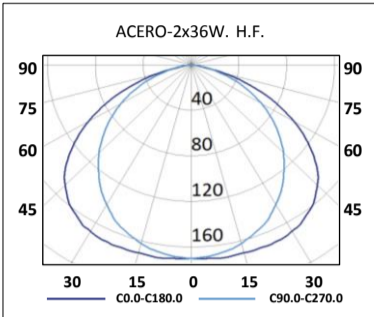

## METALIC WATERPROOF FITTINGS IP65 ACERO

<b>Mounting</b>	Surface.
<b>Lamps</b>	T8  , T5
<b>Optical system</b>	Lacquered in white reflector
<b>Light distribution</b>	Direct.
<b>Wiring</b>	Electronic control gear (EEI=A2). PF>0,95
<b>Material</b>	Body: Stainless steel 18/8 (0,7mm). Diffuser: Tempered glass. Under request, unbreakable polycarbonate cover. Reflector: Sheet steel lacquered in white.
<b>Surface finish</b>	Silver colour.

	X	L	S
1x18/1x14/1x24W.	135	705	500
2x18/2x14/2x24W.	195		
1x36/1x28/1x54W.	135	1305	1100
2x36/2x28/2x54W.	195		
1x58/1x35/1x49/1x80W.	135	1605	1400
2x58/2x35/2x49/2x80W.	195		

CODE	REFERENCE	Kg.	Power	Lamp	Lampholder	DIMM		Emergency MC-1
						1-10V	DALI	
01238003118	ACERO-1x18W H.F.	(3,8)	18	T8	G13	✓	✓	✓
01238003136	ACERO-1x36W H.F.	(5,2)	36	T8	G13	✓	✓	✓
01238003158	ACERO-1x58W H.F.	(6,2)	58	T8	G13	✓	✓	✓
01238003218	ACERO-2x18W H.F.	(4,9)	36	T8	G13	✓	✓	✓
01238003236	ACERO-2x36W H.F.	(6,0)	72	T8	G13	✓	✓	✓
01238003258	ACERO-2x58W H.F.	(9,0)	116	T8	G13	✓	✓	✓
01238003114	ACERO-1x14W H.F.	(3,6)	14	T5	G5	✓	✓	✓
01238003124	ACERO-1x24W H.F.	(3,6)	24	T5	G5	✓	✓	✓
01238003128	ACERO-1x28W H.F.	(5,8)	28	T5	G5	✓	✓	✓
01238003154	ACERO-1x54W H.F.	(5,8)	54	T5	G5	✓	✓	✓
01238003135	ACERO-1x35W H.F.	(7,0)	35	T5	G5	✓	✓	✓
01238003149	ACERO-1x49W H.F.	(7,0)	49	T5	G5	✓	✓	✓
01238003180	ACERO-1x80W H.F.	(7,0)	80	T5	G5	✓	✓	✓
01238003214	ACERO-2x14W H.F.	(4,5)	28	T5	G5	✓	✓	✓
01238003224	ACERO-2x24W H.F.	(4,5)	48	T5	G5	✓	✓	✓
01238003228	ACERO-2x28W H.F.	(7,8)	56	T5	G5	✓	✓	✓
01238003254	ACERO-2x54W H.F.	(7,8)	108	T5	G5	✓	✓	✓
01238003235	ACERO-2x35W H.F.	(9,0)	70	T5	G5	✓	✓	✓
01238003249	ACERO-2x49W H.F.	(9,0)	98	T5	G5	✓	✓	✓