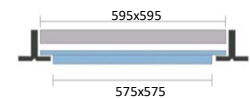

CODIGO	REFERENCIA	Kg.	Flujo Luminoso	Potencia	Eficiencia LED + Driver	Temperatura de color	Sin parpadeo Flicker free	Regulación		Emergencia	
								1-10V	DALI	MC-1	MC-3
BAR223K2B	BARLIGHT-32W. 3200lm/840 TR EU	(0,5)	3200	32	100	4000	SI	✓	✓	✓	✓
BAR223KLB	BARLIGHT-38W. 3800lm/840 LM	(0,5)	3800	38	100	4000	-	✓	✓	✓	✓
BAR223K8B	BARLIGHT-38W. 3800lm/840 PH	(0,5)	3800	38	100	4000	✓	✓	✓	✓	✓
BAR223KEB	BARLIGHT-38W. 3800lm/840 TR EU	(0,5)	3800	38	100	4000	SI	✓	✓	✓	✓
BAR224K5B	BARLIGHT-45W. 4500lm/840 TR EU	(0,5)	4500	45	100	4000	SI	✓	✓	✓	✓
BAR223K2BV	BARLIGHT-32W. 3200lm/860 TR EU	(0,5)	3200	32	100	6000	SI	✓	✓	✓	✓
BAR223KLBV	BARLIGHT-38W. 3800lm/860 LM	(0,5)	3800	38	100	6000	-	✓	✓	✓	✓
BAR223K8BV	BARLIGHT-38W. 3800lm/860 PH	(0,5)	3800	38	100	6000	✓	✓	✓	✓	✓
BAR223KEBV	BARLIGHT-38W. 3800lm/860 TR EU	(0,5)	3800	38	100	6000	SI	✓	✓	✓	✓
BAR224K5BV	BARLIGHT-45W. 4500lm/860 TR EU	(0,5)	4500	45	100	6000	SI	✓	✓	✓	✓
15620001	ACC. SET DE SUSPENSION (4 UNIDADES)	-	-	-	-	-	-	-	-	-	-
LEK10L002	ACC. INCREMENTO SIN PARPADEO-Flicker FREE	-	-	-	-	-	-	-	-	-	-