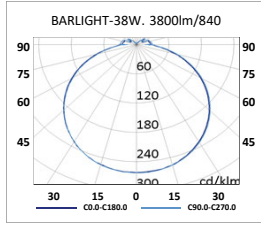

Lux-May

EMPOTRABLES • LED

NUEVA GENERACION

Flicker free
Sin parpadeo

EMPOTRABLE LED
BARLIGHT

BARLIGHT

Montaje	Empotrado/Adosado/Suspendido. Techos Armstrong, escayola, pladur.
Fuente de luz	Módulos lineales LED SMD
Sistema óptico	Difusor opal. Temperatura de color 4000K, 6000K.
Distribución luminosa	Directa.
Equipo eléctrico	Equipo de control electrónico (EEI=A+). PF>0,95 Posibilidad de incorporar equipo de control electrónico regulable (1-10V o DALI) y/o Kit de emergencia (1 ó 3 horas). Opcional, sin parpadeo.
Materiales	Cuerpo: Aluminio extruido lacado en blanco de diseño profesional. Difusor: Material termoplástico opalino de fácil limpieza.
Accesorios	Set de suspensión.
Beneficios	Luminaria LED con equipo de control electrónico remoto. Garantía tecnológica. Índice de rendimiento de color Ra>80. Óptima curva de iluminación, iluminación homogénea en todo el área de proyección. Bajo consumo y alta eficiencia. Larga vida de trabajo >50.000 horas. No precisa mantenimiento. Cuidadosa con el medio ambiente, no contiene mercurio.