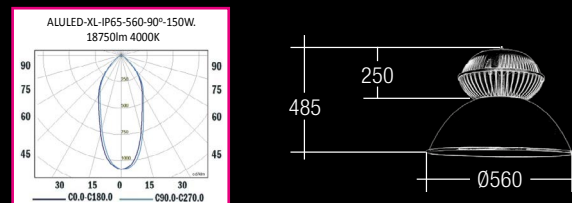

Lux-May

Lux-May

Lux-May

P.V.R.
 ALULED-M-IP65-360-90° 23W. 3500lm/840 141,43 €
 ALULED-M-IP65-360-90° 50W. 7100lm/840 145,41 €
 Temperatura color estandar 4000k. Disponible 3000k y 6000k

P.V.R.
 ALULED-L-IP65-460-90° 66W. 8400lm/840 222,19 €
 ALULED-L-IP65-460-90° 100W. 14200lm/840 258,67 €
 Temperatura color estandar 4000k. Disponible 3000k y 6000k

P.V.R.
 ALULED-XL-IP65-560-90° 130W. 17000lm/840 318,38 €
 ALULED-XL-IP65-560-90° 150W. 21200lm/840 376,23 €
 ALULED-XL-IP65-560-90° 185W. 25000lm/840 432,76 €

Temperatura color estandar 4000k Disponible 3000k y 6000k