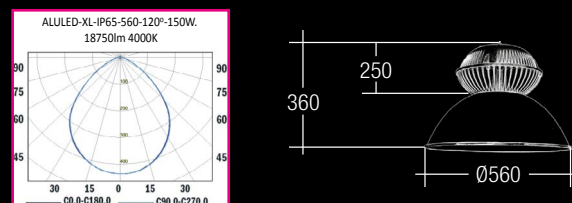

RAL 9005 Negro intenso
Temperatura color estandar 4000k Disponible 3000k y 6000k