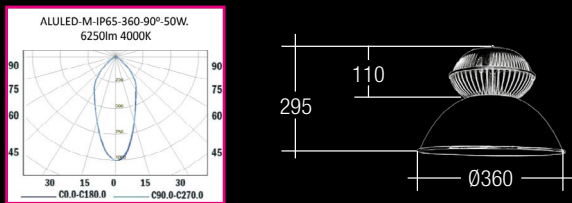

Lux-May

Lux-May

Lux-May

P.V.R.
 ALULED-M-IP65-360-90° 23W. 3500lm/840 141,43 €
 ALULED-M-IP65-360-90° 50W. 7100lm/840 145,41 €
 Temperatura color estandar 4000k. Disponible 3000k y 6000k

P.V.R.
 ALULED-L-IP65-460-90° 66W. 8400lm/840 222,19 €
 ALULED-L-IP65-460-90° 100W. 14200lm/840 258,67 €
 Temperatura color estandar 4000k. Disponible 3000k y 6000k