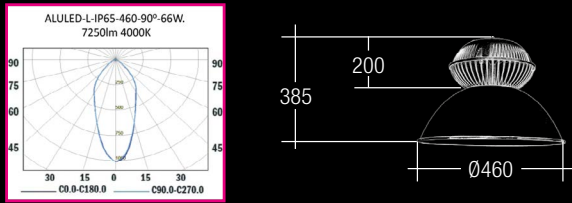

Lux-May

Lux-May

Lux-May

P.V.R.
 ALULED-M-IP65-360-90° 23W. 3500lm/840 141,43 €
 ALULED-M-IP65-360-90° 50W. 7100lm/840 145,41 €
 Temperatura color estandar 4000k. Disponible 3000k y 6000k

P.V.R.
 ALULED-L-IP65-460-90° 66W. 8400lm/840 222,19 €
 ALULED-L-IP65-460-90° 100W. 14200lm/840 258,67 €
 Temperatura color estandar 4000k. Disponible 3000k y 6000k