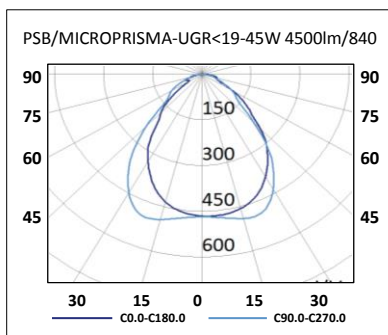

Lux-May

EMPOTRABLES MICROPRISMA • MUY BAJA LUMINANCIA

EMPOTRABLE LED
PSB/MICROPRISMA-UGR<18

PSB/MICROPRISMA-UGR<18

UGR<18

MARCO ALUMINIO BLANCO

DIFUSOR MICROPRISMÁTICO

Montaje	Empotrado.
Fuente de luz	Módulos lineales LED SMD 
Sistema óptico	Difusor microprisma.
Distribución luminosa	Directa.
Equipo eléctrico	Equipo de control electrónico (EEI=A+). PF>0,95 Posibilidad de incorporar equipo de control electrónico regulable (1-10V o DALI) y/o Kit de emergencia (1 ó 3 horas).
Materiales	Cuerpo: Aluminio extruido lacado en blanco de diseño profesional. Placa Mitsubishi LGP de 3,8mm serigrafiado mediante laser para asegurar una alta luminosidad, cómoda y natural. Difusor: Material micropismático. El antideslumbramiento simétrico de rotación se consigue gracias al perfilado controlado por ordenador del cono. Gracias a los prismas CDP con forma de micropanel se obtiene un antideslumbramiento completo y constante en todos los ángulos del plano.
Acabado	Cuerpo: Marco color blanco.
Accesorios	Bajo pedido, muelles para techos de escayola, accesorio para empotrar en escayola, pladur, accesorios personalizados para techos ocultos asimétricos, clip-in, etc...
Beneficios	Luminaria LED con equipo de control electrónico integrado. Garantía tecnológica. Optima curva de iluminación, iluminación homogénea en todo el área de proyección. Bajo consumo y alta eficiencia. Larga vida de trabajo >50.000 horas. Pantalla de espesor extrafino. No precisa mantenimiento. Cuidadosa con el medio ambiente, no contiene mercurio.