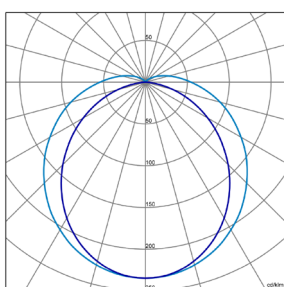

WATEX

ES

Montaje: Adosado/Suspendido.
Fuente de luz: Módulos lineales LED SMD.
Temperatura de color 4000K.
Disponible, 3000K, 6000K.
Sistema óptico: Difusor opal.
Distribución luminosa: Directa.
Equipo eléctrico: Equipo de control electrónico. PF>0,95.
Bajo consulta, regulable DALI y/o Kit de emergencia (1-3 h).
Materiales: Cuerpo: Policarbonato. Difusor: Policarbonato.
Clips: Acero inoxidable.
Prensaestopa M20 para cable no armado (7-12mm) incluido.
Acabado: Color gris.

EN

Mounting: Surface/Suspended.
Light source: LED linear modules SMD.
Temperature color 4000K.
Available, 3000K, 6000K.
Optical system: Opal diffuser.
Light distribution: Direct.
Electrical equipment: Electronic control gear. PF>0,95. Under request, dimmable DALI and/or emergency kit (1-3 h).
Materials: Body: Polycarbonate. Diffuser: Polycarbonate.
Clips: Stainless steel.
Non armored M20 cable gland (7-12mm) included.
Surface finish: Grey color.

WATEX IP66-1500-80W