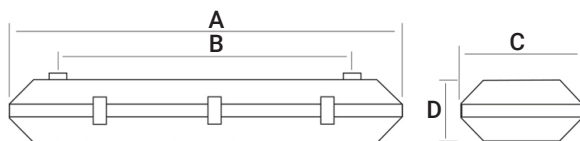

MONTAJE/MOUNTING

MODELO	A	B	C	D
WATEX 600	664	260	100	105
WATEX 1200	1274	870	100	105
WATEX 1500	1575	650	100	105
WATEX MAX 600	664	260	160	110
WATEX MAX 1200	1274	870	160	110
WATEX MAX 1500	1575	650	160	110