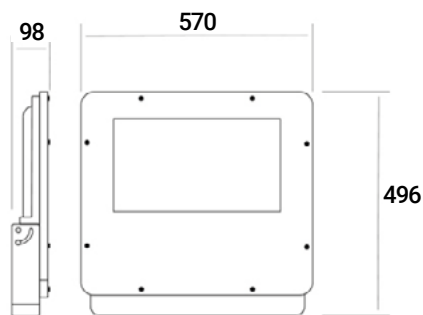

ATEX LED MAX 190W
EXTENSIVO
ESTANDAR | STANDARD

ATEX LED MAX 190W
ASYMM

ATEX LED MAX 190W
65°

CERTIFICADO ATEX/ATEX CERTIFICATE

ZONAS	ZONA 2, 21, 22.	—
Protección contra explosiones de gas Gas explosion protection	ATEX: II 3G Ex ec IIC T4 Gc (todas las versiones/all versions) ATEX: II 3G Ex ec IIC T5 Gc (hasta 98W/up to 98W)	IECEX: Ex ec IIC T4 Gc (todas las versiones/all versions) IECEX: Ex ec IIC T5 Gc (hasta 98W/up to 98W)
Protección contra explosiones de polvo Dust explosion protection	ATEX: II 2D Ex tb IIIC 85°C Db	IECEX: Ex tb IIIC 85°C Db