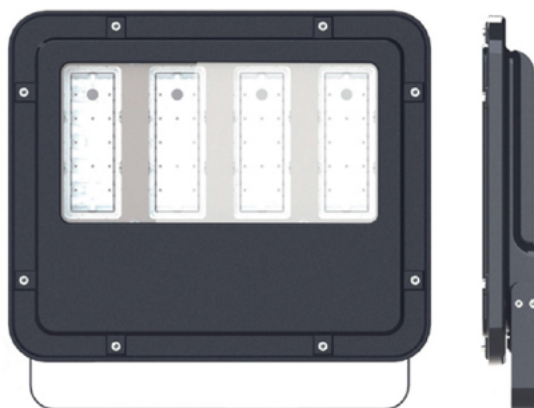

ATEX LED MAX

ES

Montaje: Adosado/Suspendido.

Fuente de luz: Módulos lineales LED SMD.

Temperatura de color 5000K.

Disponible, 4000K.

Sistema óptico: Borosilicato templado.

Distribución luminosa: Directa.

Acabado: Color negro.

EN

Mounting: Surface/Suspended.

Light source: LED linear modules SMD.

Temperature color 5000K.

Available, 4000K.

Optical system: Borosilicate glass.

Light distribution: Direct.

ATEX LED MAX 190W
EXTENSIVO
ESTANDAR | STANDARD

ATEX LED MAX 190W
ASYMM

ATEX LED MAX 190W
65°

CERTIFICADO ATEX/ATEX CERTIFICATE

ZONAS	ZONA 2, 21, 22.	—
Protección contra explosiones de gas Gas explosion protection	ATEX: II 3G Ex ec IIC T4 Gc (todas las versiones/all versions) ATEX: II 3G Ex ec IIC T5 Gc (hasta 98W/up to 98W)	IECEX: Ex ec IIC T4 Gc (todas las versiones/all versions) IECEX: Ex ec IIC T5 Gc (hasta 98W/up to 98W)
Protección contra explosiones de polvo Dust explosion protection	ATEX: II 2D Ex tb IIIC 85°C Db	IECEX: Ex tb IIIC 85°C Db