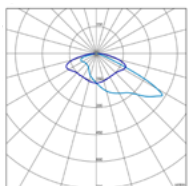

ATEX LED MAX 190W
EXTENSIVO
ESTANDAR | STANDARD

ATEX LED MAX 190W
ASYMM

ATEX LED MAX 190W
65°

CERTIFICADO ATEX/ATEX CERTIFICATE

ZONAS	ZONA 2, 21, 22.	—
Protección contra explosiones de gas Gas explosion protection	ATEX: II 3G Ex ec IIC T4 Gc (todas las versiones/all versions) ATEX: II 3G Ex ec IIC T5 Gc (hasta 98W/up to 98W)	IECEX: Ex ec IIC T4 Gc (todas las versiones/all versions) IECEX: Ex ec IIC T5 Gc (hasta 98W/up to 98W)
Protección contra explosiones de polvo Dust explosion protection	ATEX: II 2D Ex tb IIIC 85°C Db	IECEX: Ex tb IIIC 85°C Db