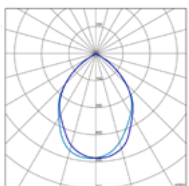

ATEX LED MAX 190W
EXTENSIVO
ESTANDAR | STANDARD

ATEX LED MAX 190W
ASYMM

ATEX LED MAX 190W
65°

CERTIFICADO ATEX/ATEX CERTIFICATE

ZONAS	ZONA 2, 21, 22.	—
Protección contra explosiones de gas Gas explosion protection	ATEX: II 3G Ex ec IIC T4 Gc (todas las versiones/all versions) ATEX: II 3G Ex ec IIC T5 Gc (hasta 98W/up to 98W)	IECEX: Ex ec IIC T4 Gc (todas las versiones/all versions) IECEX: Ex ec IIC T5 Gc (hasta 98W/up to 98W)
Protección contra explosiones de polvo Dust explosion protection	ATEX: II 2D Ex tb IIIC 85°C Db	IECEX: Ex tb IIIC 85°C Db